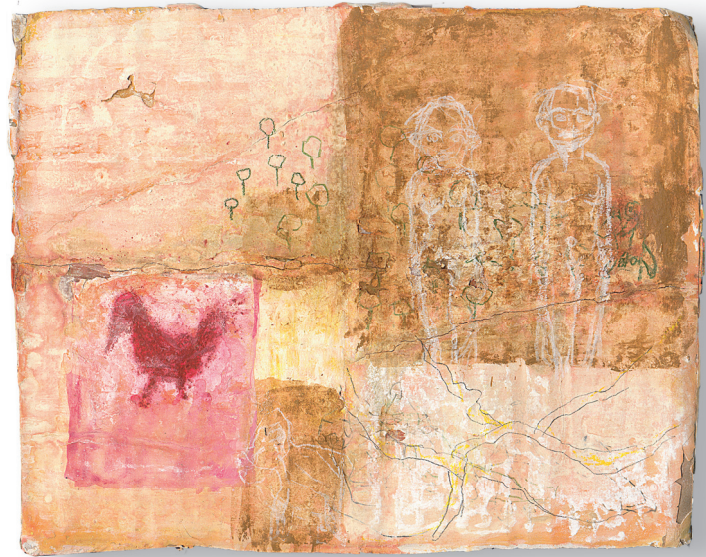

Sebastian Pöllmann • Gerhard Ribka

Glasierte Keramik-Hermen • Malerei, Pappkacheln, Glasfiguren

Sebastian Pöllmann · Gerhard Ribka

Glasierte Keramik-Hermen · Malerei, Pappkacheln, Glasfiguren

**Zur Ausstellungseröffnung am
Sonntag, 10. Juni um 11 Uhr
laden wir Sie herzlich ein!**

Dienstag, 3. Juli, 19 Uhr:

Vollmondwanderung, ca. zwei Stunden,
keine Anmeldung nötig

Samstag, 7. Juli um 19 Uhr:

Gudula Zientek

Bauchladentheater

Hierfür bitte verbindlich anmelden.
Inklusive Essen und Getränke: 25,00 €